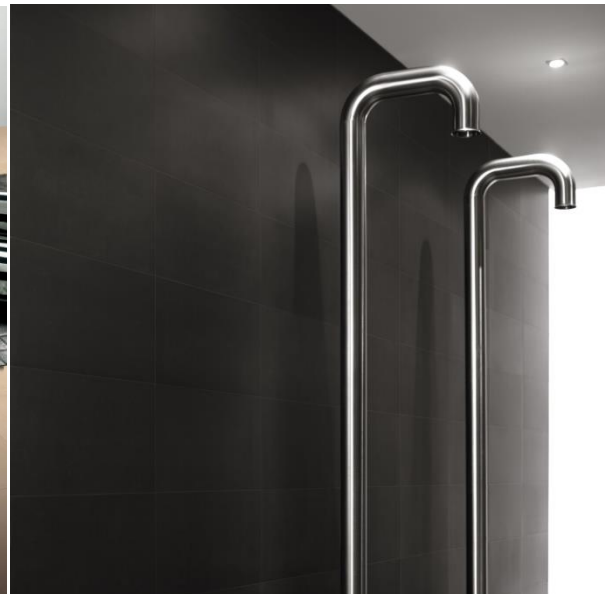

HANDTUCHHEIZKÖRPER IM BAD

Handtuchheizkörper verchromt, Mittelanschluss, Farbe weiß.
Atlantik / Fa. Dekatherm

WC-SCHALE

Wand-WC Flachspüler 370x540mm
DuraStyle / Fa. Duravit

WC-SITZ

Sitzbrett und Deckel
DuraStyle / Fa. Duravit

Keramische Fliesen 30x60cm

SPLIT-KLIMAGERÄT

Wandmontage, 795x290 mm, Tiefe 240 mm