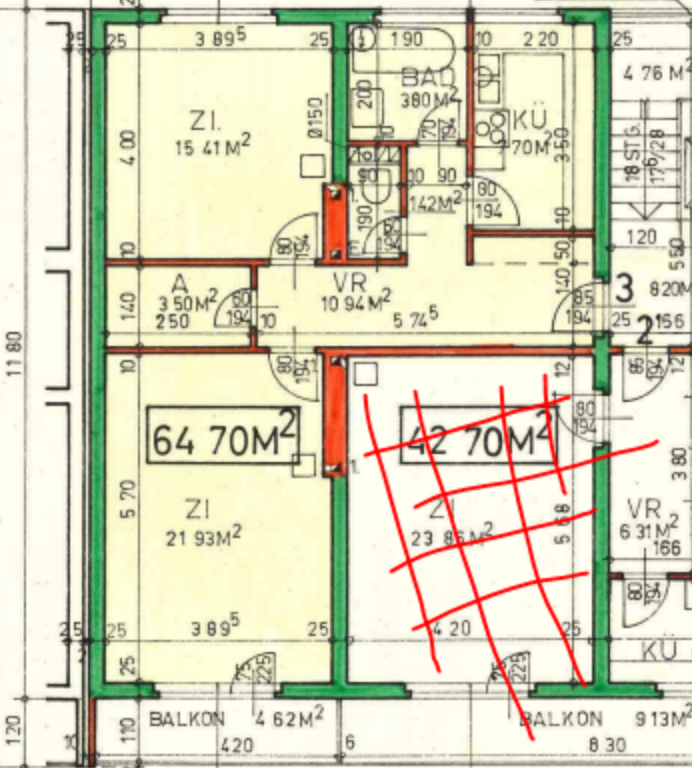

219⁵

4 15

4 33

MOOSBRUNNER
PROFILIT

11 80

120

~~64 70 M²~~

~~42 70 M²~~

ZI
21.93 M²

~~ZI
23.85 M²~~

BALKON 4.62 M²

BALKON 9.13 M²

ZI.
15.41 M²

BAD
3.80 M²

KÜ
7.0 M²

VR
10.94 M²

A
3.50 M²

VR
6.31 M²

KÜ

3 8.20 M²

2 1.55 M²

4 7.6 M²