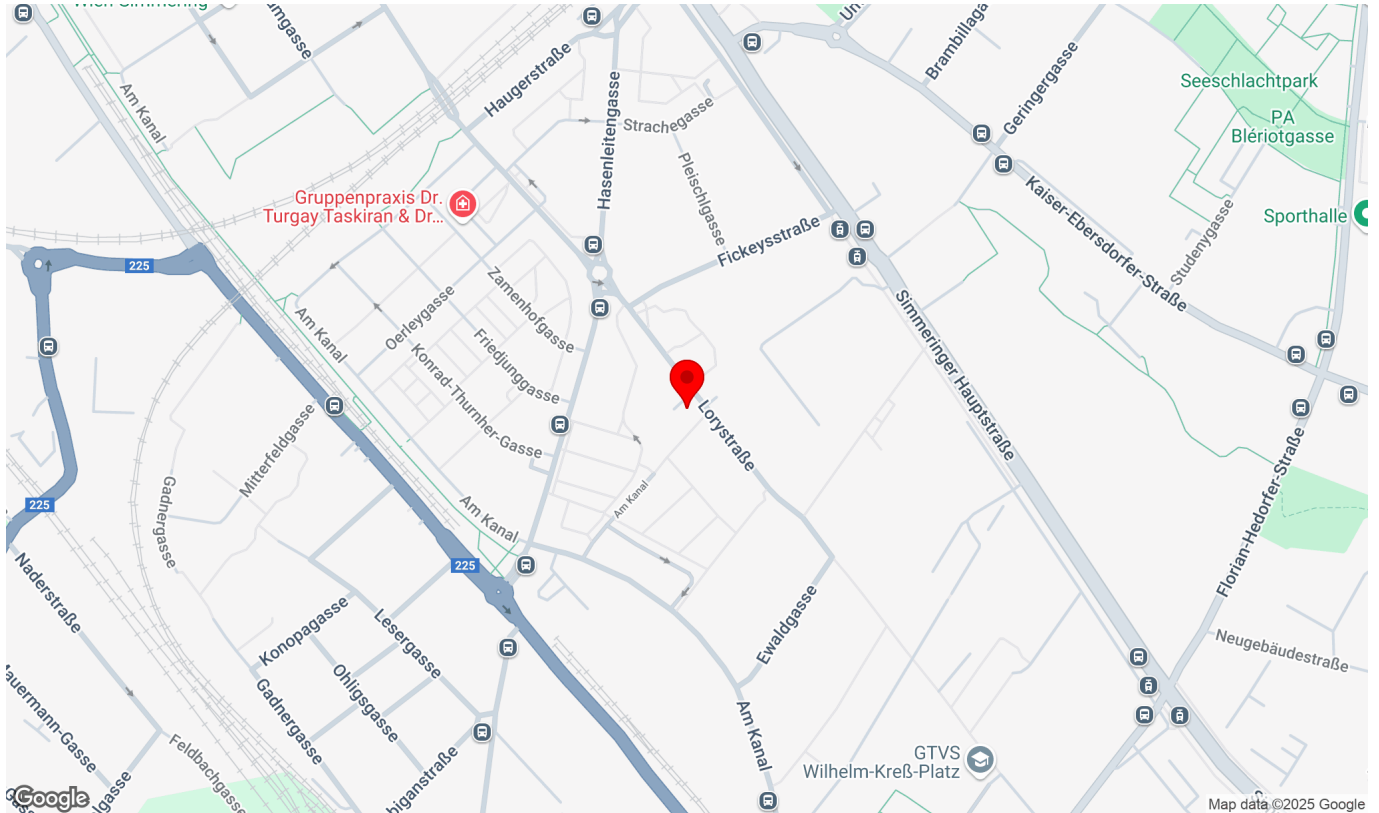

Lorystraße 122/GA | MO, 1110 Wien

Infrastruktur/Entfernungen (POIs)

Gesundheit

Arzt	350 m
Apotheke	150 m
Klinik	1.775 m
Krankenhaus	3.775 m

Nahversorgung

Supermarkt	25 m
Bäckerei	550 m
Einkaufszentrum	925 m