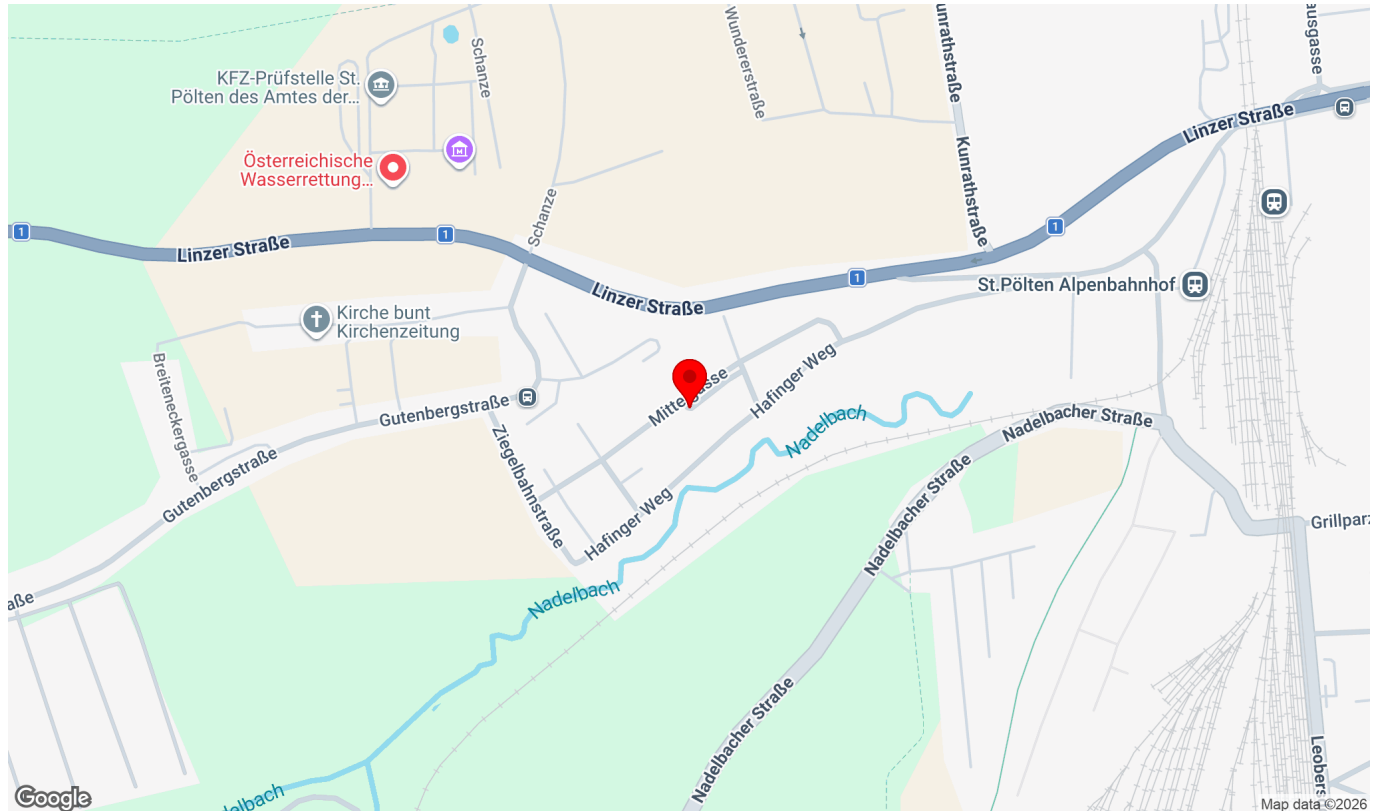

## Lage

Mittelg.-Erwin Eder-G. 23, 25/AP, 3100 St. Pölten