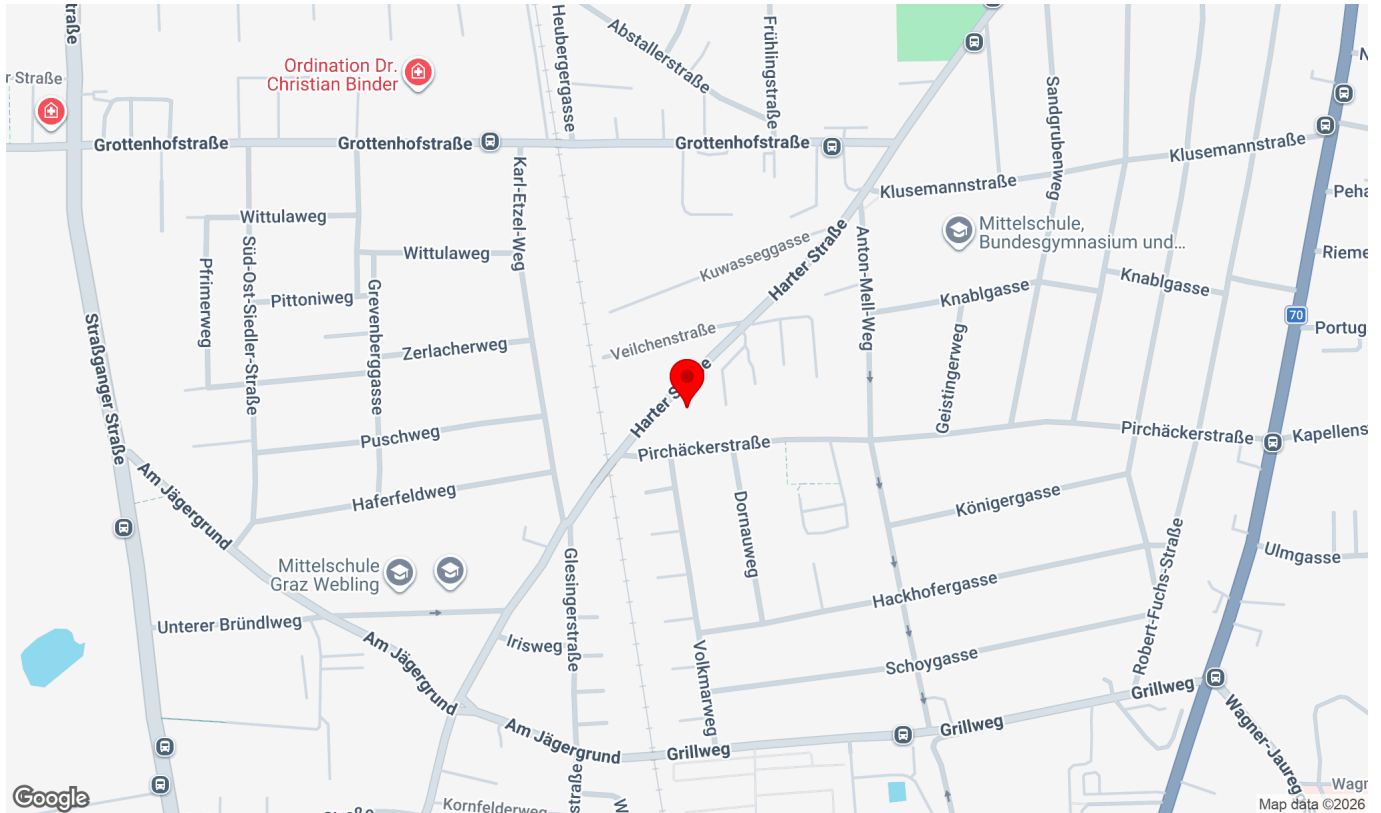

Harter Straße 123/AP, 8053 Graz

Infrastruktur/Entfernungen (POIs)

Gesundheit

Arzt	300 m
Apotheke	875 m
Klinik	2.125 m
Krankenhaus	1.175 m

Nahversorgung

Supermarkt	325 m
Bäckerei	500 m
Einkaufszentrum	1.375 m